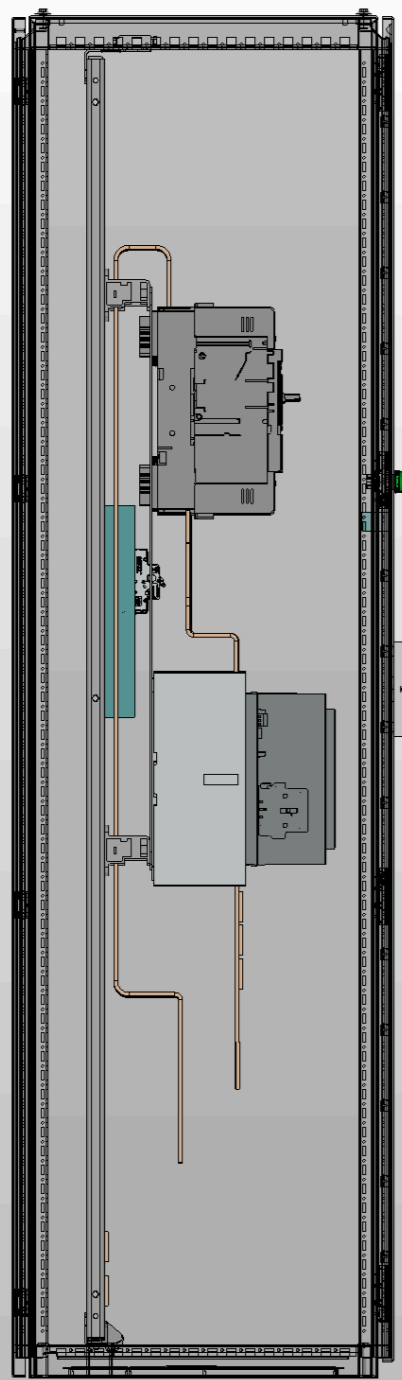

1. Глубина корпуса составляет 450 мм.
2. Степень защиты корпуса IP31.
3. Цвет корпуса RAL7035.

Инв. № подл.	Подп. и дата

Ред.	Листов	№ докум	Подп	Дата	Листов

Инв. № подл.	Подп. и дата

Ред.	Листов	№ докум	Подп	Дата

Листов

Ивв. № подл.	
Подп. и дата	

Ред.	Листов	№ докум	Подп	Дата		Листов