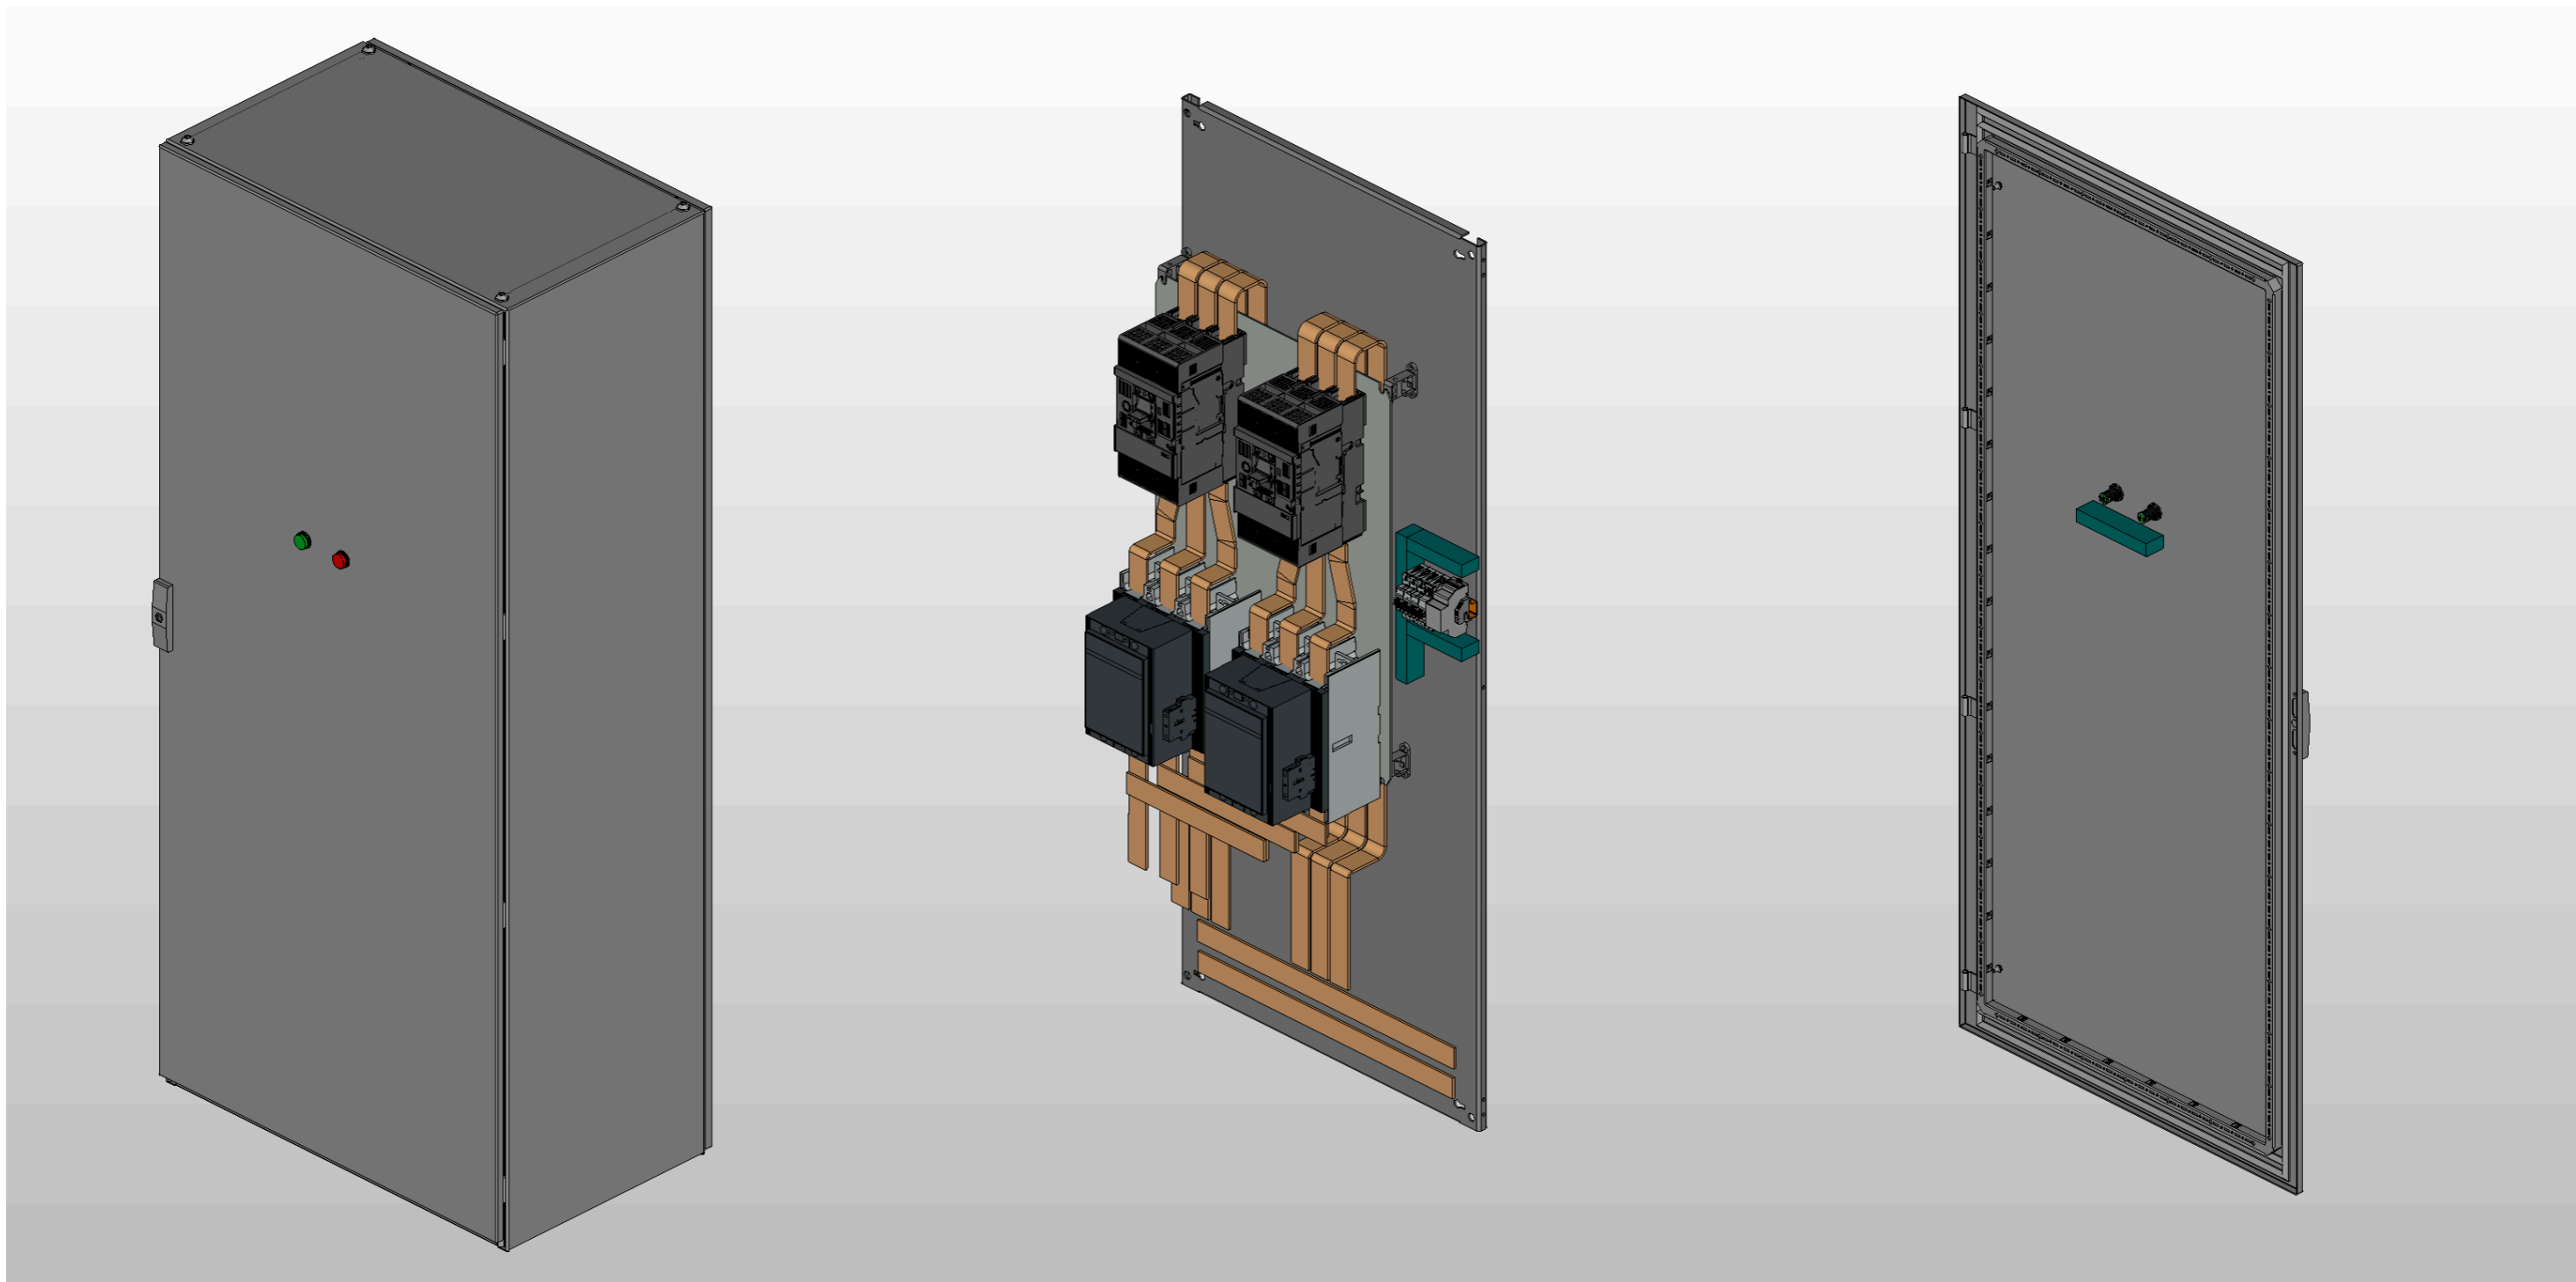

Ивв. № подл.	
Подп. и дата	

Ред.	Листов	№ докум	Подп	Дата		Листов