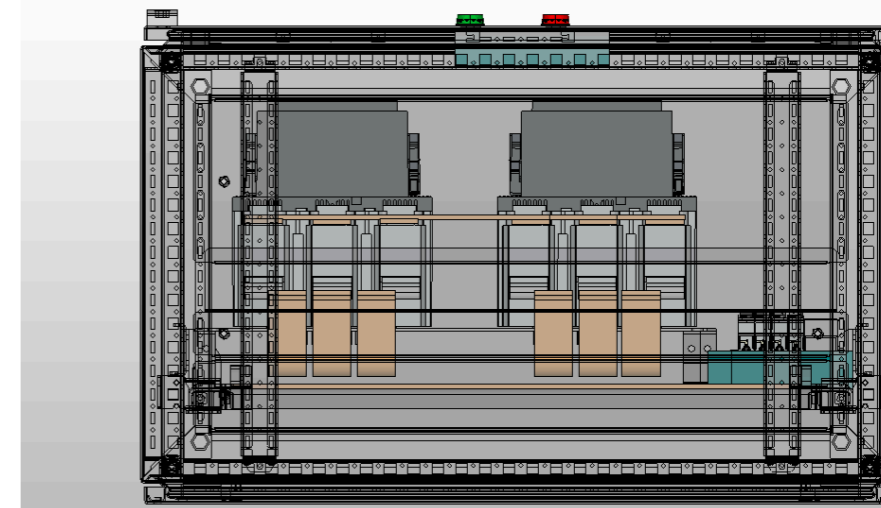

1. Глубина корпуса составляет 450 мм.
2. Степень защиты корпуса IP31.
3. Цвет корпуса RAL7035.

Инв. № подл.	Подп. и дата

Ред.	Листов	№ докум	Подп	Дата	Листов

Инв. № подл.	Подп. и дата

Ред.	Листов	№ докум	Подп	Дата