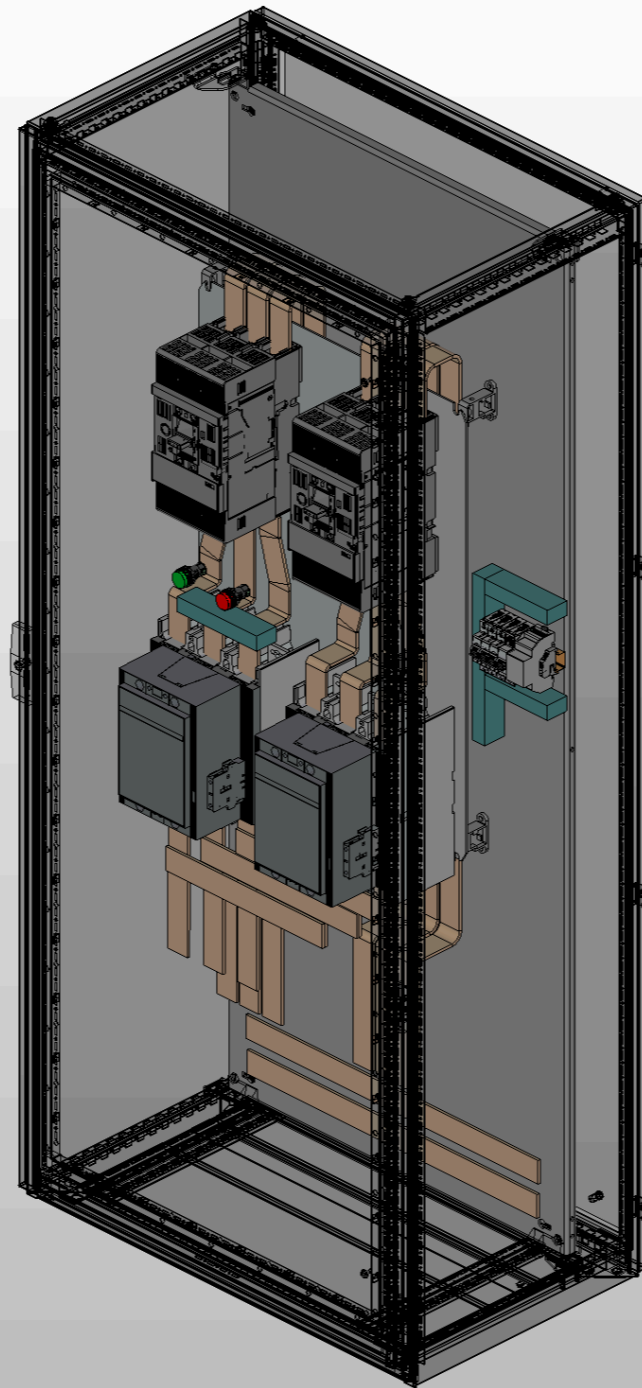

1. Глубина корпуса составляет 450 мм.
2. Степень защиты корпуса IP31.
3. Цвет корпуса RAL7035.

Инв. № подл.	Подп. и дата

Ред.	Листов	№ докум	Подп	Дата	Листов

Инв. № подл.	Подп. и дата

Ред.	Листов	№ докум	Подп	Дата